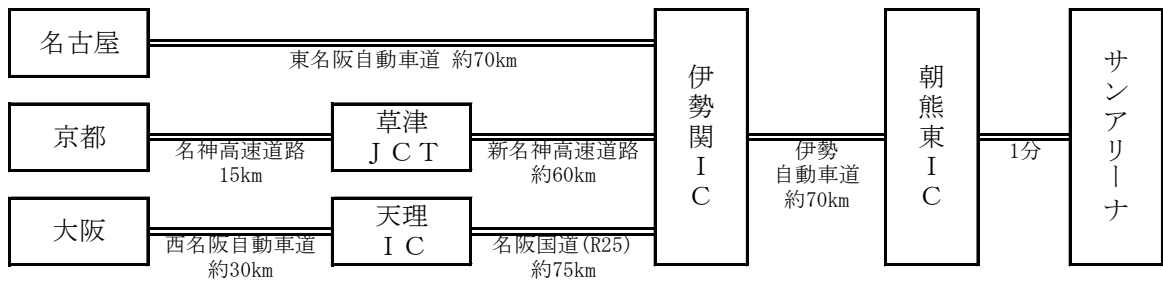

《お車の場合》

◆その他、会場について

◇会場周辺は、スーパーマーケット、コンビニエンスストア、レストランなど、食事をとったり、調達するところがありません。各自での準備をお願いします。

◇大会期間は観光シーズンと重なるため、伊勢市内・周辺道路は渋滞が予想されます。また、公共交通機関も混雑しますので、切符の手配などは早めにしてください。

◇8月1日（水）に同会場で総合開会式が行われます。また、7日（火）～9日（木）まで、伊勢フットボールヴィレッジでサッカー競技が開催されています。

(2) 練習会場

三重交通G スポーツの杜 伊勢（三重県営総合競技場）体育館

〒516-0023 三重県伊勢市宇治館町510

◇フロア面積 1,702㎡ ◇フロア寸法 46m×37m

◆その他、会場について

◇(2)の使用可能期間は8日～12日です。大会期間中の10・11日は、当日試合の無い学校・選手が、こちらで練習をしていただきます。

◇大会会場から、車で約10分です。五十鈴川駅から徒歩約20分。伊勢市駅、宇治山田駅から路線バスが出ています。

◇体育館から、伊勢神宮 内宮、おかげ横丁などの観光地まで、徒歩10分程度です。

3. その他・補足事項

(1) 大会会場周辺の駐車場について 〈「駐車場案内」参照〉

◇「選手・監督」は駐車許可証申込書で申し込んでください。大型バス、マイクロバス、自家用車ともに同じ駐車場（A駐車場）になります。

◇来賓、大会役員、視察等で来場される方は、事前調査をさせていただき駐車許可証を発行させていただきます。駐車場所はフットボールヴィレッジBピッチ駐車場です。

◇一般観客、応援のために普通車で来場される方は、C駐車場に駐車してください（事前の許可は必要ありません）。

◇ 応援のバスについては、あさま苑横駐車場に駐車してください。

(2) 応援者、観客の開場待ち、座席確保について

◇会場周辺に住宅はありませんが、安全上の観点より、入口前の順番待ちは常識の範囲でお願いします。また、荷物や学校名の書かれた札などによる座席の確保はご遠慮ください（詳細は「迷惑行為等の禁止に関するお願い」をご覧ください）。