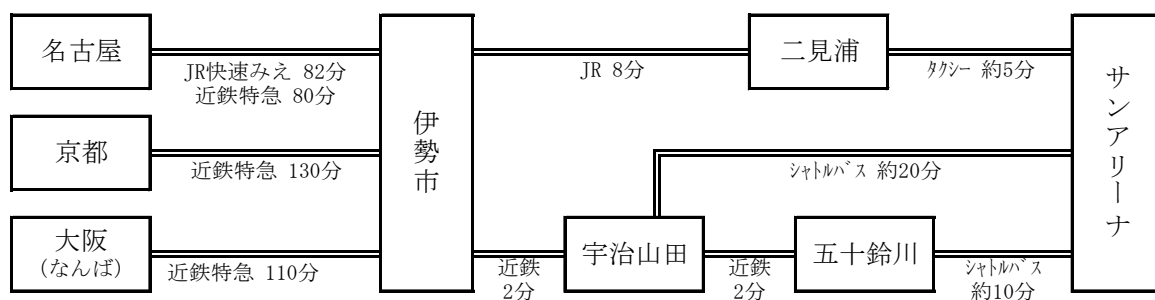

- ◆メインアリーナ（競技、開閉会式）〔写真・中〕
  - ◇フロア面積 3,489㎡ ◇フロア寸法 83m×48m ◇観客収容人員 固定 4,980席
- ◆サブアリーナ（練習会場・7日～12日）〔写真・右〕
  - ◇フロア面積 1,746㎡ ◇フロア寸法 48m×34m ◇観客収容人員 固定 1,002席
- ◆駐車場
  - ◇出場校駐車場（バス・普通車） ◇役員駐車場 普通車約200台
  - ◇一般・応援者駐車場 普通車約900台 ◇一般・応援者バス駐車場
- ◆アクセス

《公共交通機関の場合》