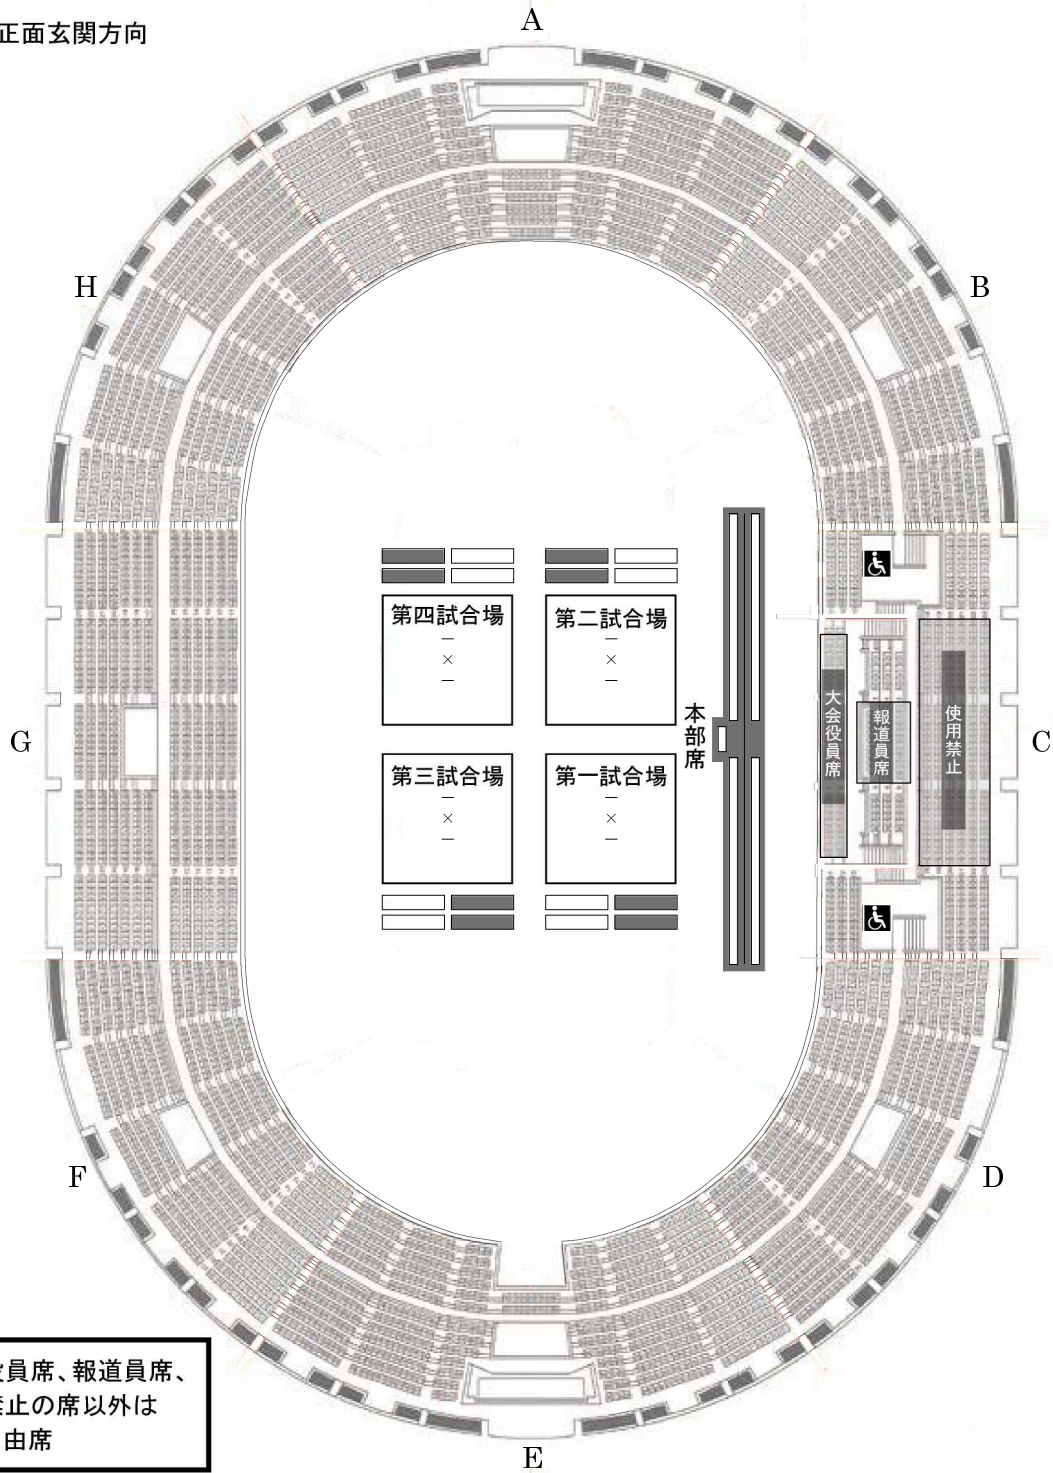

観覧席使用図

(8月9日開会式)

↑ 正面玄関方向

大会役員席、報道員席、
使用禁止の席以外は
全て自由席